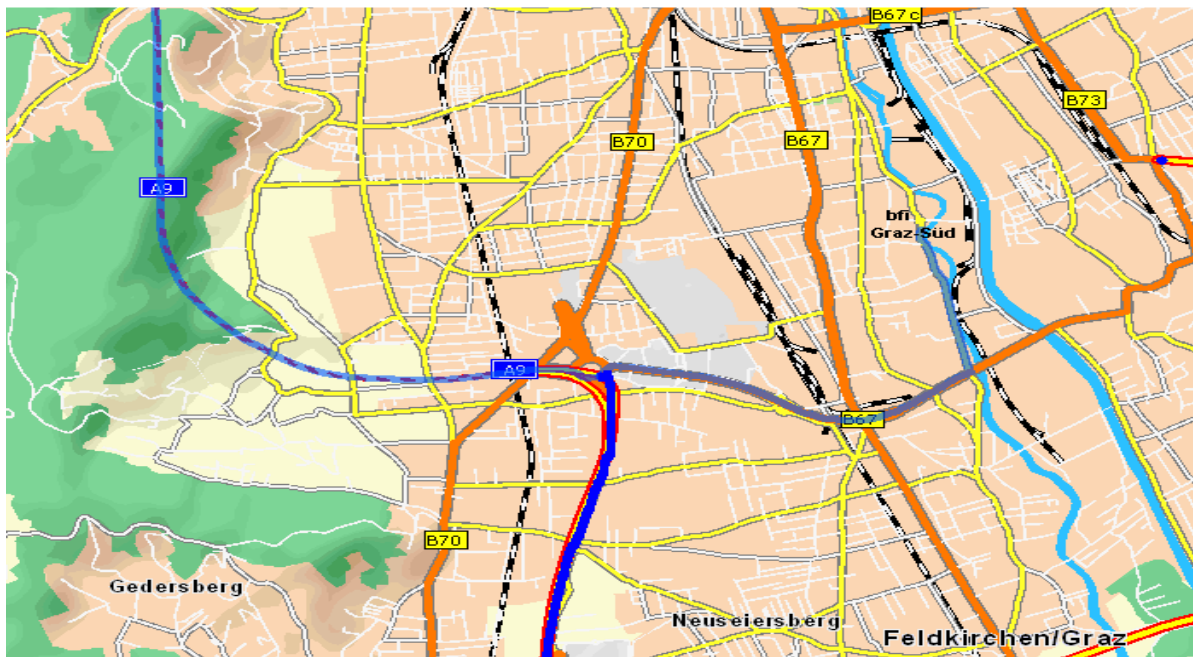

Anfahrt mit dem PKW

Über die Autobahn von Süden – Westen – Norden

Von der A 9 kommend verlassen Sie die Autobahn an der Ausfahrt Graz-Webling in Richtung Graz, fahren in den Kreisverkehr Weblinger Kreis und verlassen diesen an der 1. Ausfahrt in die Straße Weblinger Gürtel (B 67a). Bleiben Sie für 1,59 km auf dieser Straße. Fahren Sie weiter geradeaus auf die Puntigamer Straße (B 67a) und folgen Sie dem Straßenverlauf für 740 m. Danach biegen Sie links in die Rudersdorfer Straße ein und fahren weiter geradeaus auf die Puchstraße. Nach 1,28 km sind Sie beim Bildungszentrum Graz Süd angekommen.

Über die Autobahn von Osten

Verlassen Sie die A 2 an der Ausfahrt Raaba in Richtung Thondorf. Biegen Sie halb rechts in die Straße Liebenauer Gürtel ein. Nach ca. 1,1 km biegen Sie halb rechts in die Liebenauer Hauptstraße (B 73) ein. Nach 1,2 km biegen Sie links in die Puntigamer Straße (B 67a) ein. Bleiben Sie auf der B 67a. Nach 1,9 km biegen Sie rechts in die Puchstraße ein. Nach 1,28 km sind Sie beim Bildungszentrum Graz Süd angekommen.

Über das Stadtgebiet von Norden über den Hauptbahnhof

Sie fahren die B 67 (Grazer Bundesstraße) Richtung Süden. Nach dem Hauptbahnhof fahren Sie noch 1,7 km weiter und biegen danach links in die B 67c/Karlauergürtel/Waltendorfer Bundesstraße ein. Nach 500 m biegen Sie rechts in die Herrgottwiesgasse ein und bleiben 1,2 km auf dieser Straße. Danach biegen Sie links in die Puchstraße ein und erreichen nach 1,3 km das Bildungszentrum Graz Süd.